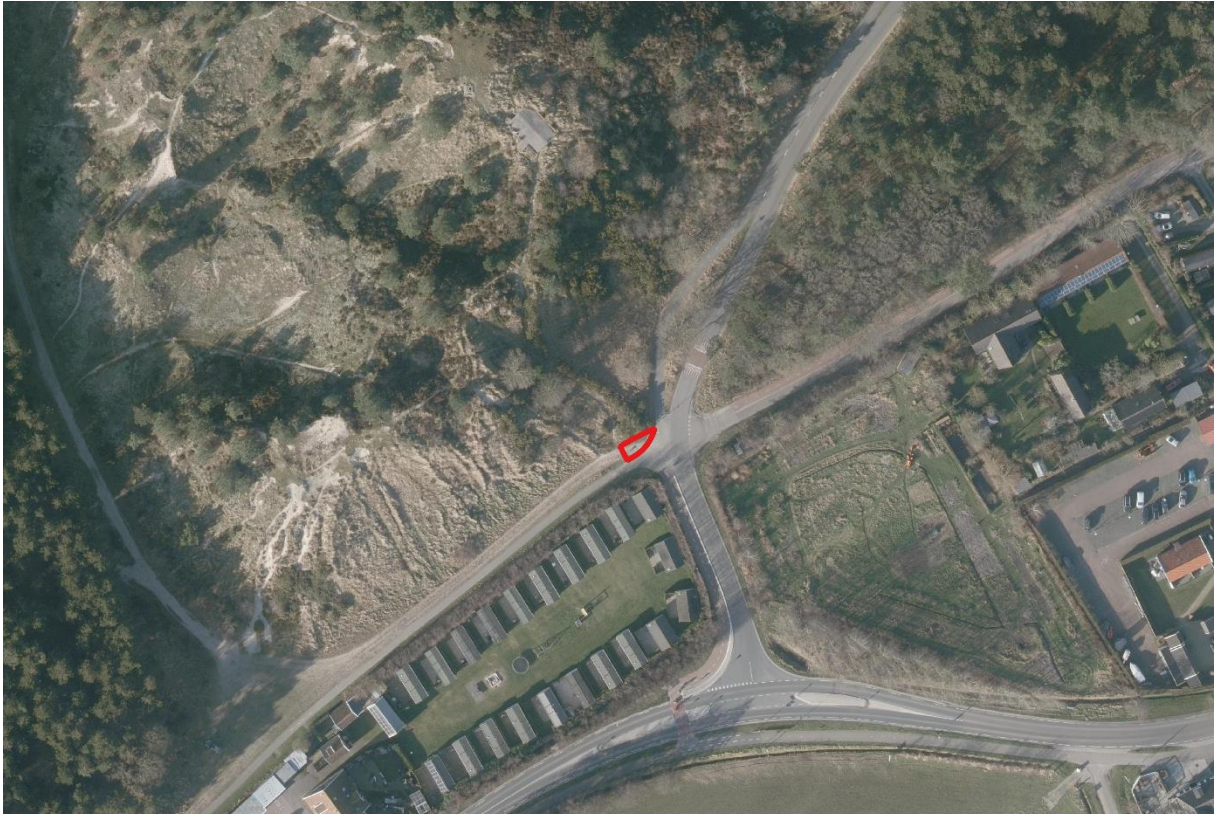

Parkeerplaats Badweg te Hoorn

Parkeerplaats Badweg te West aan Zee (2 standplaatsen)

Locaties gecombineerde standplaats

De hier aangegeven locaties 'Driesprong Badweg / Longway te West aan Zee', 'Kruispunt Badweg West / fietspad West-Midland' en 'Parkeerterrein Midland aan Zee' gelden samen als één standplaats

Driesprong Badweg / Longway te West aan Zee

Deze locatie geldt samen met de locaties 'Parkeerterrein Midsland aan Zee' en 'Kruispunt Badweg West / fietspad West-Midsland' als één standplaats

Parkeerterrein Midsland aan Zee

Deze locatie geldt samen met de locaties 'Driesprong Badweg / Longway te West aan Zee' en 'Kruispunt Badweg West / fietspad West-Midsland' als één standplaats

Kruispunt Badweg West / fietspad West-Midsland