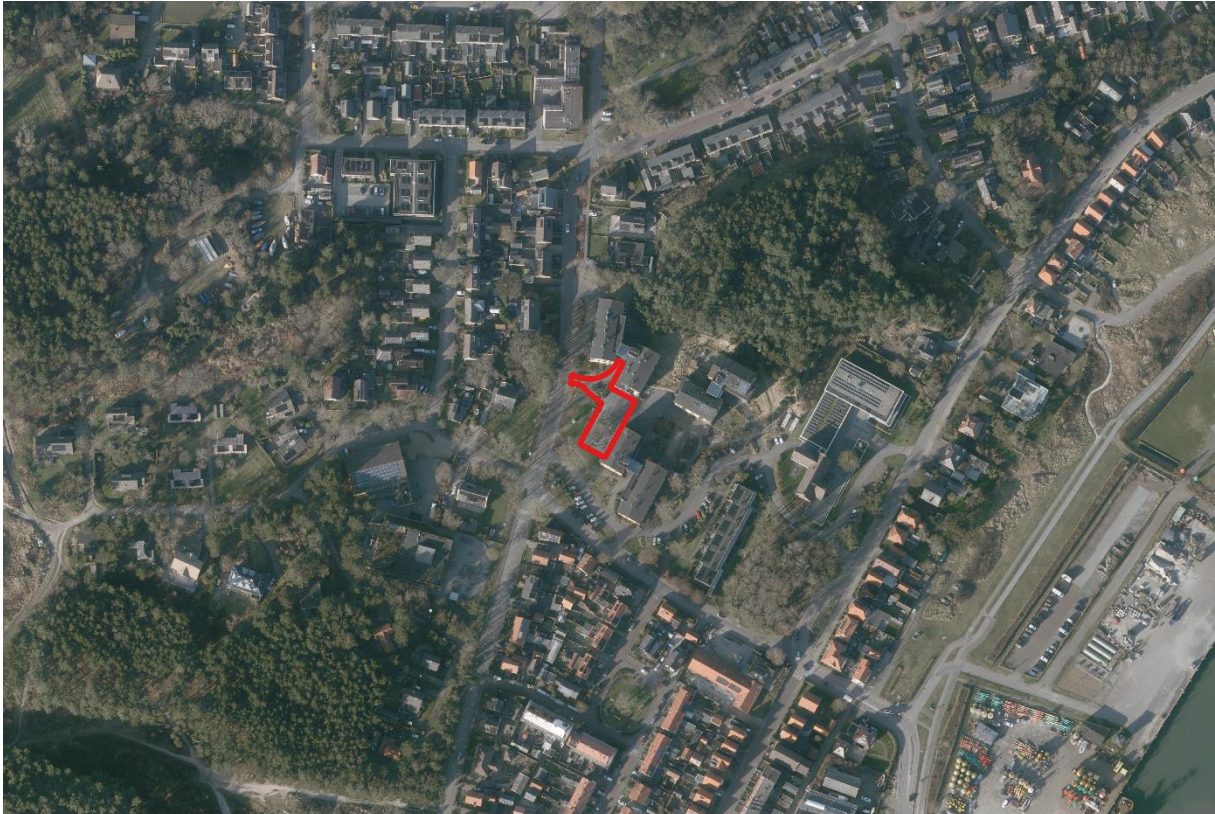

De Stilen te West-Terschelling