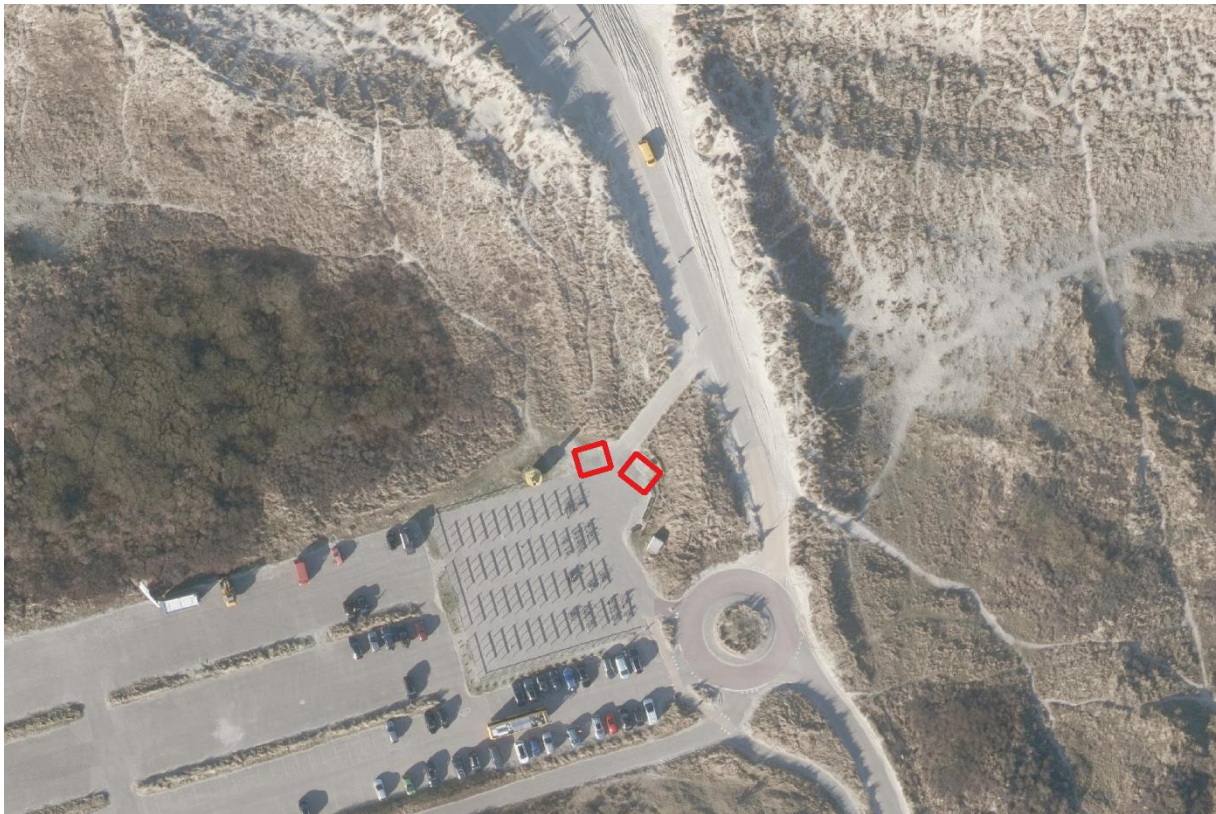

Veerhaventerrein te West-Terschelling (2 standplaatsen)

Parkeerplaats Zwarte Weg te West-Terschelling

De Stilen te West-Terschelling

Parkeerterrein Duinmeer te Hee

Nieuwe Dijk te West-Terschelling

Oosterburen te Midsland

Parkeerplaats Badweg te Hoorn

Parkeerplaats Badweg te West aan Zee (2 standplaatsen)

Locaties gecombineerde standplaats

De hier aangegeven locaties 'Driesprong Badweg / Longway te West aan Zee', 'Kruispunt Badweg West / fietspad West-Midland' en 'Parkeerterrein Midland aan Zee' gelden samen als één standplaats

Driesprong Badweg / Longway te West aan Zee

Deze locatie geldt samen met de locaties 'Parkeerterrein Midsland aan Zee' en 'Kruispunt Badweg West / fietspad West-Midsland' als één standplaats

Parkeerterrein Midsland aan Zee

Deze locatie geldt samen met de locaties 'Driesprong Badweg / Longway te West aan Zee' en 'Kruispunt Badweg West / fietspad West-Midsland' als één standplaats

Kruispunt Badweg West / fietspad West-Midsland