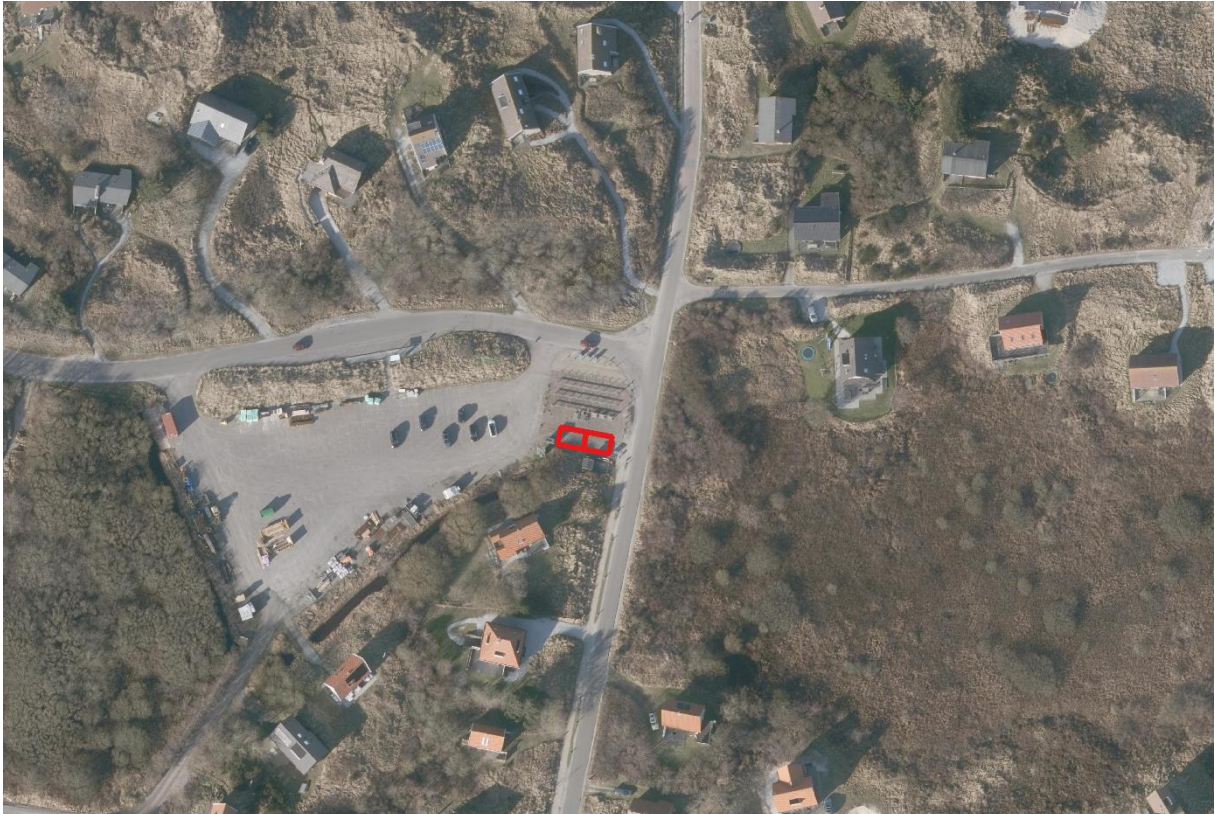

Parkeerplaats te Midsland aan Zee (2 standplaatsen)