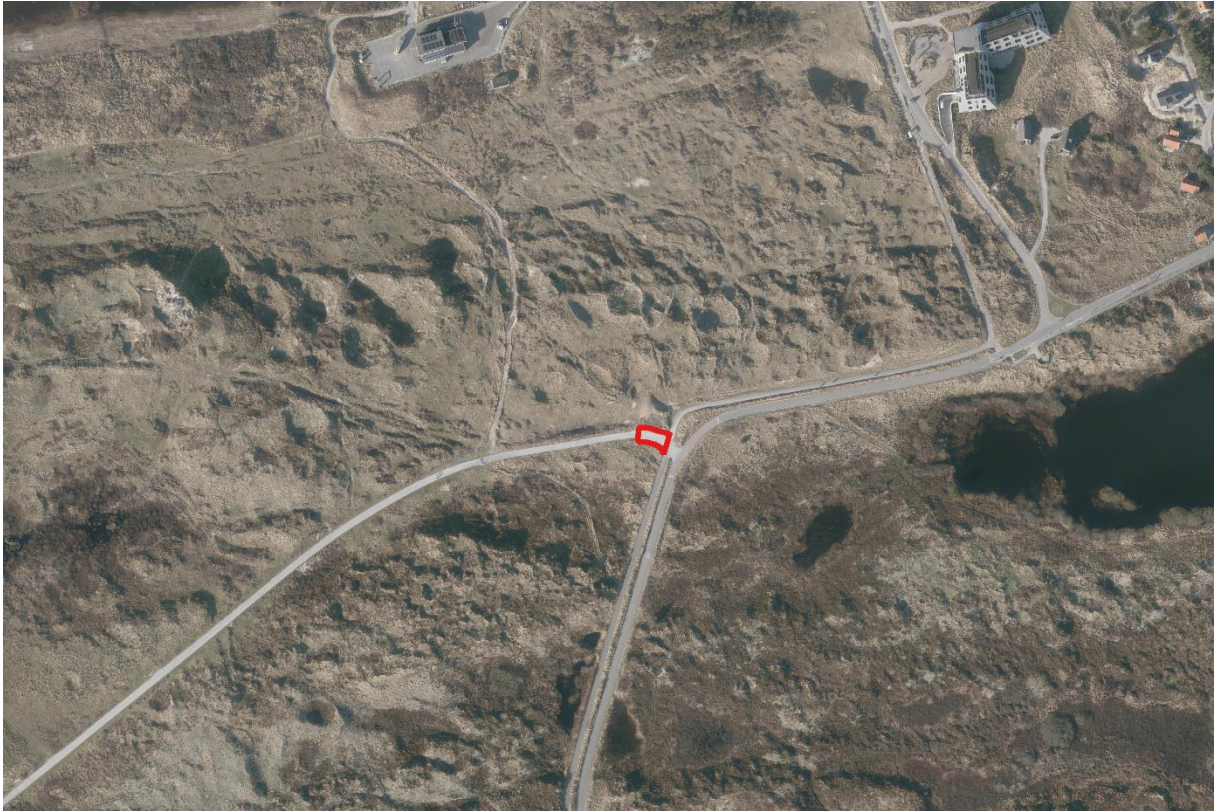

Driesprong Badweg / Longway te West aan Zee

Deze locatie geldt samen met de locaties 'Parkeerterrein Midsland aan Zee' en 'Kruispunt Badweg West / fietspad West-Midsland' als één standplaats