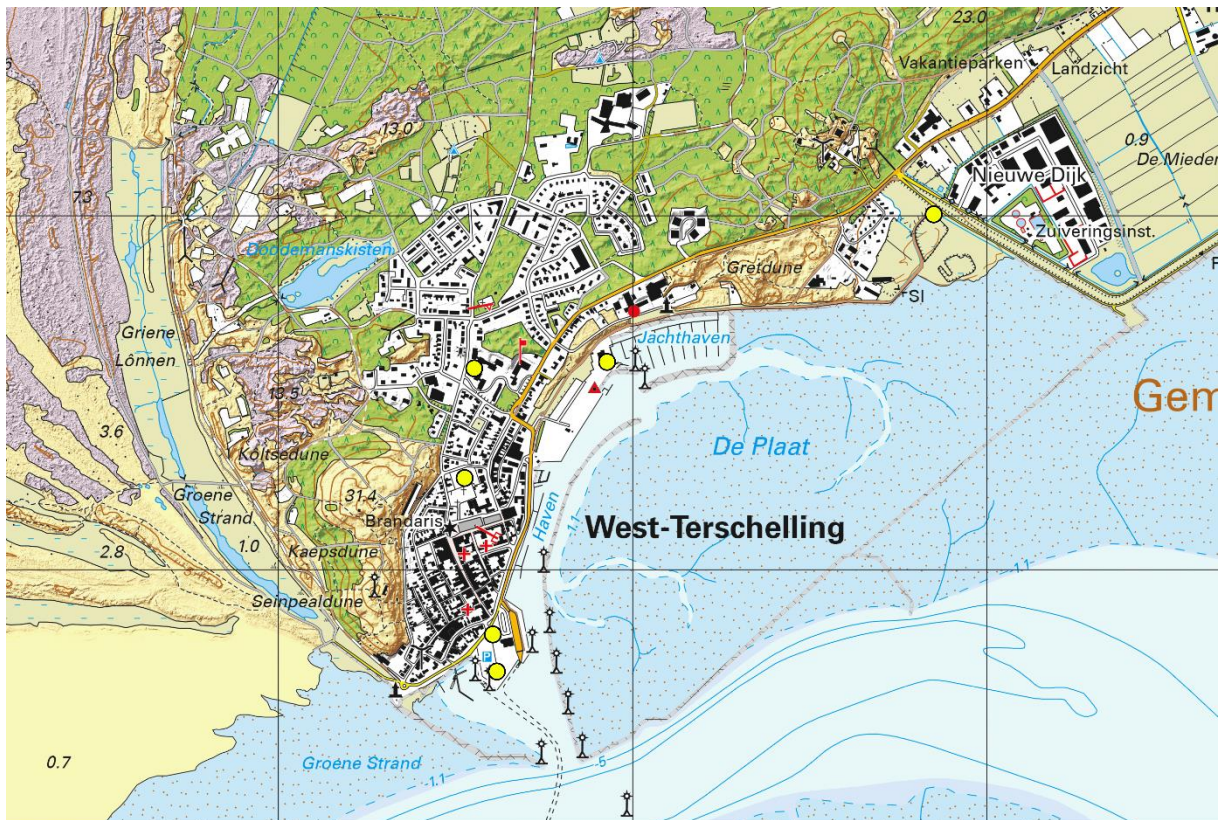

Uitsnede standplaatsen West-Terschelling